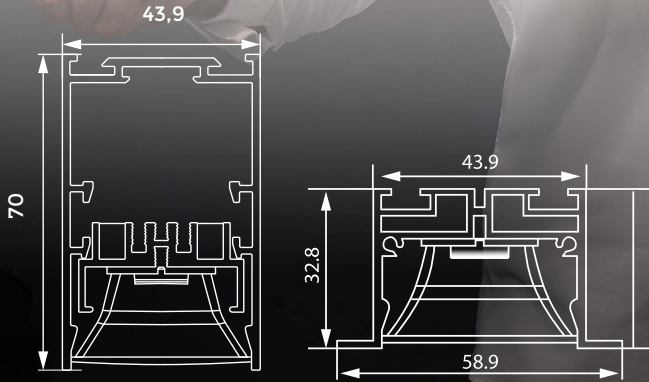

LINEAARINEN VALAISTUS

LUMINATOR PROFILIVALAISIMET

LUMINATOR X SARJAN

VALAISINMALLIT

PINTA-ASENNETTAVAT

LUMINATOR X-L SARJA

Mitat: 600mm/ 900mm/ 1200mm/ 2400mm

RIIPUTETTAVAT

LUMINATOR X-LP SARJA

Mitat: 600mm/ 900mm/ 1200mm/ 2400mm

UPOTETTAVAT

LUMINATOR X-LR SARJA

Mitat: 600mm/ 900mm/ 1200mm/ 2400mm

ASENNUSVAIHTOEHDOT:

Riiputettava, pinta-asenteinen ja upotettava.

MITTATILAUSVAIHTOEHTO:

Tilauksesta toimitamme LumiNator profiilivalaisimia asiakaskohtaisesti räätälöidyllä mitoituksella.

LINEAARINEN VALAISTUS

LUMINATOR PROFILIVALAISIMET

LUMINATOR X

VALAISINMALLIT / MITAT

PINTA-ASENNETTAVAT

LumiNator X-L6	600mm
LumiNator X-L9	900mm
LumiNator X-L12	1200mm
LumiNator X-L24	2400mm