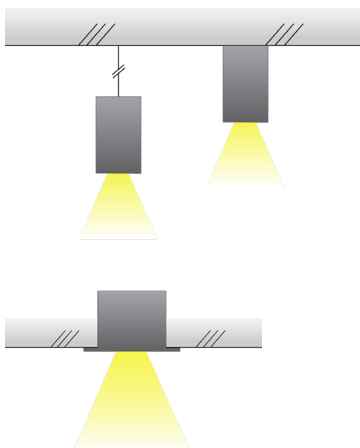

LINEAARINEN VALAISTUS

LUMINATOR PROFILIVALAISIMET

LUMINATOR X SARJAN

VALAISINMALLIT

PINTA-ASENNETTAVAT

LUMINATOR X-L SARJA

Mitat: 600mm/ 900mm/ 1200mm/ 2400mm

RIIPUTETTAVAT

LUMINATOR X-LP SARJA

Mitat: 600mm/ 900mm/ 1200mm/ 2400mm

UPOTETTAVAT

LUMINATOR X-LR SARJA

Mitat: 600mm/ 900mm/ 1200mm/ 2400mm

ASENNUSVAIHTOEHDOT:

Riiputettava, pinta-asenteinen ja upotettava.

MITTATILAUSVAIHTOEHTO: