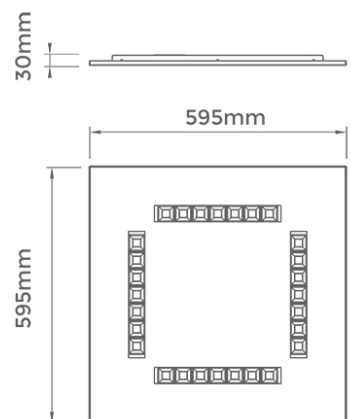

ALASVALOT

LUMINATOR PANEELIVALAISIMET

LUMINATOR X

VALAISINMALLIT

LUMINATOR X

LumiNator X-P4x7R
LumiNator X-P6x4R
LumiNator X-P6x4S

MUUT PANEELIVALAISIN TUOTEPERHEET

LUMINATOR SUN

LumiNator SUN-P4x7R
LumiNator SUN-P6x4R
LumiNator SUN-P6x4S

LUMINATOR HCL

LumiNator HCL-P4x7R
LumiNator HCL-P6x4R
LumiNator HCL-P6x4S

OPTIIKKA

UGR - Unified Glare Rating -19

AVAUTUSMISKULMAT

50° / 80°

OHJAUS / HIMMENNETTÄVYYS

Casambi, DALI, On/Off

VÄRIVAIHTOEHDOT

Valaisinrungot valkoiset. Heijastimet valkoiset / mustat.

LumiNator X-P6x4S

LumiNator (MALLI)	CCT / (K)	TEHO (W)	HYÖTYSUHDE (lm/W)	VALOTEHO (lm)	VARINTOISTO CRI
X-P4x7R	4000 K	41 W	76 lm/W	3180 lm	>80 CRI
X-P6x4R	4000 K	~35 W	76 lm/W	~3180 lm	>80 CRI
X-P6x4S	4000 K	~35 W	76 lm/W	~3180 lm	>80 CRI